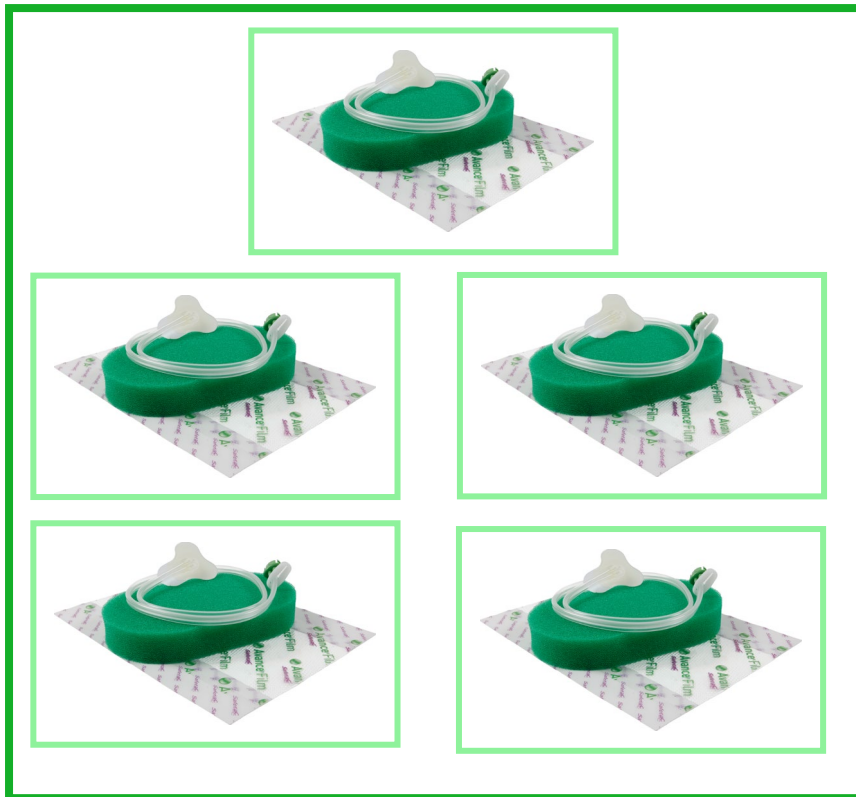

Avance® Solo Adapt valikoima

Tuotekoodi	Tuote		Sisältö	Kappale	Os.rasia	Kulj.rasia
9994152	Avance Solo Adapt 'Aloitussetti'		1 x pumppu, 1 x säiliö 50ml siirtoportti letkulla, 4 x AA paristot, 1 x kalvosidos 20x27cm, 1 x vaahtotäyte 3 x 8 x 10cm	1	1	2
994152	Avance Solo Adapt sidossetti		1 x kalvosidos 20x 27cm, 1 x vaahtotäyte 3 x 8 x 10cm, 1 x siirtoportti letkulla	1	5	5
994000	Avance Solo Adapt kalvosidos		5 x Safetac –kalvosidos 20 x 27cm	1	5	10

Sidossetti